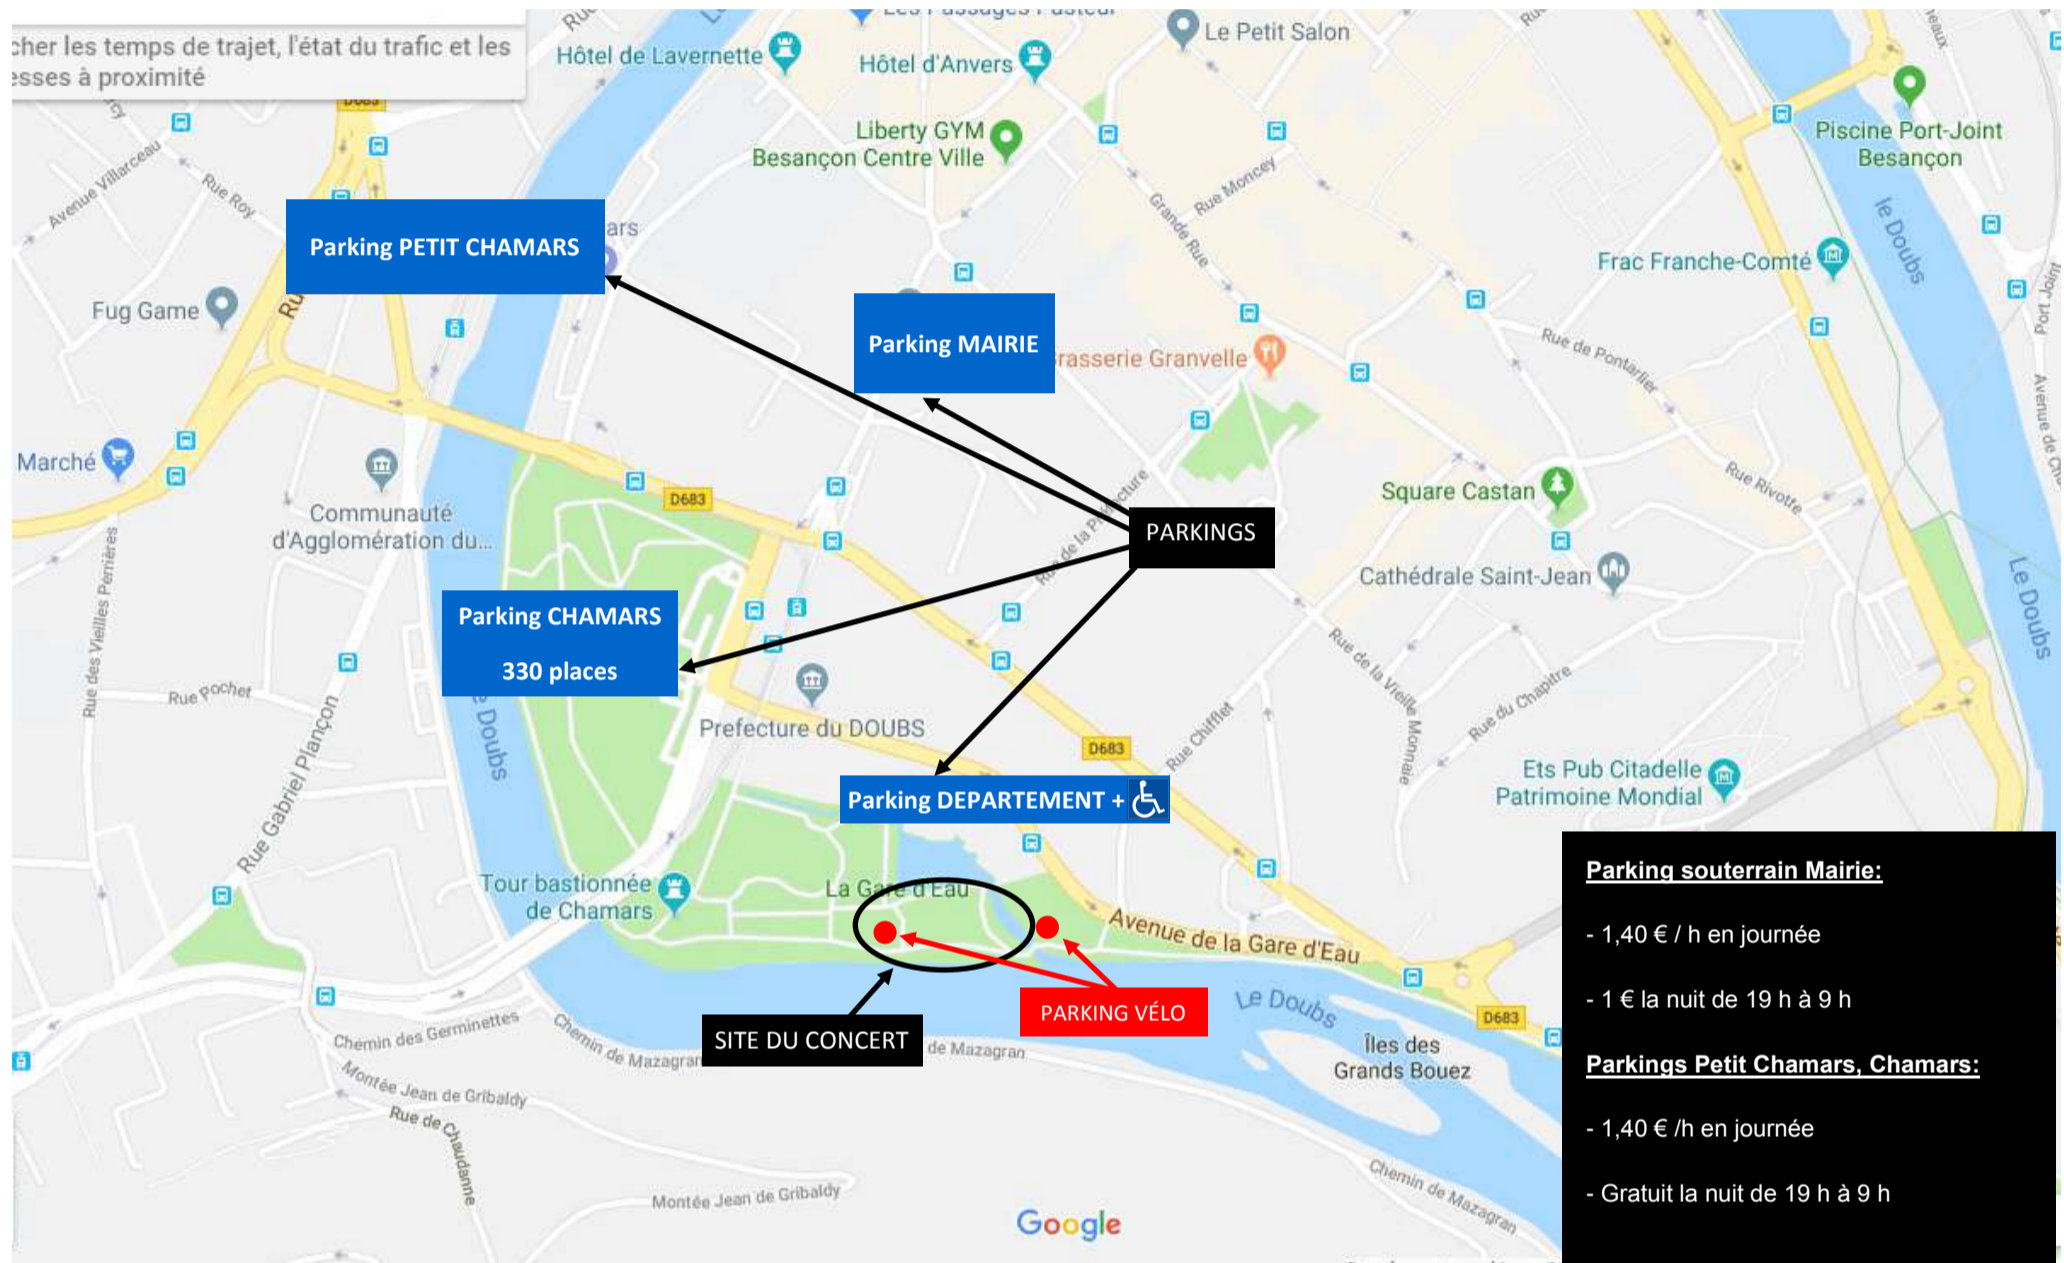

CONCERT DE CLÔTURE

28 août — 18h30

GARE D'EAU

TRANSPORTS EN COMMUN

CHAMARS Tram : lignes 1 et 2 / Bus : lignes 10, 15, 23, Citadelle, 81, 82, 83, 84, 85, 86

PRÉFECTURE Bus : lignes 4, 10, 11, 21

ESPLANADE Bus : lignes 4, 10, 11, 21, Citadelle

NODIER Bus : ligne 23

ST JACQUES Bus : lignes 4, 11, 21, 23

FRANCE 3 Bus : lignes 23, 81, 82, 83, 84, 85, 86

Les lignes 1, 2, 3, 4, 5 et 6 sont utilisables en soirée, les autres lignes sont disponibles jusqu'à environ 20h